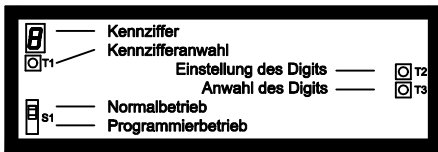

Bedienelemente hinter der Filterscheibe

Rückansicht

Steckbare Schraubklemmen

DA25-NP/A1x
Klemme 3

DA25-NP/A2x
Klemme 3

Kodierung

Eingangs-Code	Dateneingänge												Funktionseingänge (X = H oder L)					
	A	B	C	D	L	H	L	H	L	H	L	H	L	H	L	H	Daten	Display
	L	L	L	L	L	L	L	L	L	L	L	L	L	L	L	L	X	blank
	L	L	L	L	L	L	L	L	L	L	L	L	L	L	L	L	X	latch
	L	L	L	L	L	L	L	L	L	L	L	L	L	L	L	L	X	test

Technische Daten:

Speisespannung:	DA25-NPxx/A1x: 18-35 V DC DA25-NPxx/A2x: 115/230 VAC
Daten-/Funktionseingänge:	aktiv-high
Signaleingänge:	max. 35 V L < 7V, H > 10V Impulsbreite min. 2 ms
Zifferhöhe:	25 mm
Eingangswiderstand:	15 kOhm
Leistung:	max. 6 VA
Temperaturbereich:	-20 °C ... +65 °C
Einbautiefe:	115 mm
Schalttafelanschluss:	
DA25-NP40/Axx	138(+1,0) x 68(+0,7) mm
DA25-NP40/Axx - 4	186(+1,1) x 92(+0,8) mm
Frontrahmenhöhe:	8,5 mm

Funktionseingänge:

ST	Segment-Test:	H-Signal =	(unabhängig von den BCD-Signalen)
		H-Signal =	alle Segmente und Dezimalpunkte leuchten
DP	Dezimalpunkt	L-Signal =	Anzeige sichtbar
		H-Signal =	Dezimalpunkt leuchtet
LE	Latch Enable	L-Signal =	Anzeige entspricht der Information am BCD-Eingang
		H-Signal =	Anzeige bleibt bei Signalwechsel am BCD-Eingang unverändert
			Nach einem Wechsel von L auf H speichert die Anzeige die Information, die vor dem Signalwechsel am BCD-Eingang anstand.

Ohne Angaben = 144 x 48 mm	4 = 144 x 72 mm
R = Rot	G = Grün
1 = 24 V DC	2 = 115/230VAC
A = BCD multiplex aktiv high (24V)	
30 = 3 -stellig	40 = 4 -stellig

GS Gebhardt & Schäfer Industrie-Elektronik GmbH