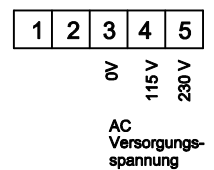

Bedienelemente hinter der Filterscheibe

Rückansicht

Steckbare Schraubklemmen

DA25-NP/A1x
Klemme 3

DA25-NP/A2x
Klemme 3

Kodierung

Eingangs-Code	Dateneingänge												Funktionseingänge (X = H oder L)					
	A	B	C	D	L	H	L	H	L	H	L	H	L	H	L	H	Daten	Display
	L	L	L	L	L	L	L	L	L	L	L	L	L	L	L	L	X	blank
	L	L	L	L	L	L	L	L	L	L	L	L	L	L	L	L	X	latch
	L	L	L	L	L	L	L	L	L	L	L	L	L	L	L	L	X	test

Technische Daten:

Speisespannung:	DA25-NPxx/A1x: 18-35 V DC DA25-NPxx/A2x: 115/230 VAC
Daten-/Funktionseingänge:	aktiv-high
Signaleingänge:	max. 35 V L < 7V, H > 10V Impulsbreite min. 2 ms
Zifferhöhe:	25 mm
Eingangswiderstand:	15 kOhm
Leistung:	max. 6 VA
Temperaturbereich:	-20 °C ... +65 °C
Einbautiefe:	115 mm
Schalttafelanschluss:	
DA25-NP40/Axx	138(+1,0) x 68(+0,7) mm
DA25-NP40/Axx - 4	186(+1,1) x 92(+0,8) mm
Frontrahmenhöhe:	8,5 mm

Funktionseingänge:

ST	Segment-Test:	H-Signal =	(unabhängig von den BCD-Signalen)
		H-Signal =	alle Segmente und Dezimalpunkte leuchten
DP	Dezimalpunkt	L-Signal =	Anzeige sichtbar
		H-Signal =	Dezimalpunkt leuchtet
LE	Latch Enable	L-Signal =	Anzeige entspricht der Information am BCD-Eingang
		H-Signal =	Anzeige bleibt bei Signalwechsel am BCD-Eingang unverändert
			Nach einem Wechsel von L auf H speichert die Anzeige die Information, die vor dem Signalwechsel am BCD-Eingang anstand.

Ohne Angaben = 144 x 48 mm	4 = 144 x 72 mm
R = Rot	G = Grün
1 = 24 V DC	2 = 115/230VAC
A = BCD multiplex aktiv high (24V)	
30 = 3 -stellig	40 = 4 -stellig

GS Gebhardt & Schäfer Industrie-Elektronik GmbH