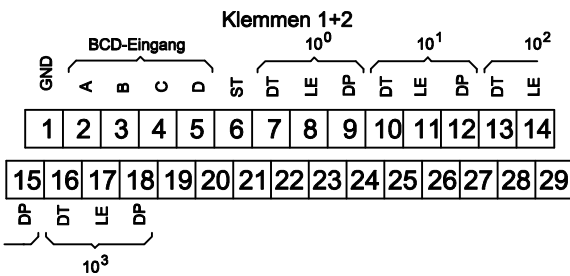

Steckbare Schraubklemmen

DA25-NP/A1x
Klemme 3

DA25-NP/A2x
Klemme 3

Kodierung

Eingangs-Code	Dateneingänge												Funktionseingänge (X = H oder L)					
	A	B	C	D	L	H	L	H	L	H	L	H	L	H	L	H	Daten	Display
	L	L	L	L	L	L	L	L	L	L	L	L	L	L	L	L	X	blank
	L	L	L	L	L	L	L	L	L	L	L	L	L	L	L	L	X	latch
	L	L	L	L	L	L	L	L	L	L	L	L	L	L	L	L	X	test

Technische Daten:

Speisespannung:	DA25-NPxx/A1x: 18-35 V DC DA25-NPxx/A2x: 115/230 VAC
Daten-/Funktionseingänge:	aktiv-high
Signaleingänge:	max. 35 V L < 7V, H > 10V Impulsbreite min. 2 ms
Zifferhöhe:	25 mm
Eingangswiderstand:	15 kOhm
Leistung:	max. 6 VA
Temperaturbereich:	-20 °C ... +65 °C
Einbautiefe:	115 mm
Schalttafelanschluss:	
DA25-NP40/Axx	138(+1,0) x 68(+0,7) mm
DA25-NP40/Axx - 4	186(+1,1) x 92(+0,8) mm
Frontrahmenhöhe:	8,5 mm

Funktionseingänge:

ST	Segment-Test:	H-Signal =	(unabhängig von den BCD-Signalen)
		H-Signal =	alle Segmente und Dezimalpunkte leuchten
DP	Dezimalpunkt	L-Signal =	Anzeige sichtbar
		H-Signal =	Dezimalpunkt leuchtet
LE	Latch Enable	L-Signal =	Anzeige entspricht der Information am BCD-Eingang
		H-Signal =	Anzeige bleibt bei Signalwechsel am BCD-Eingang unverändert
			Nach einem Wechsel von L auf H speichert die Anzeige die Information, die vor dem Signalwechsel am BCD-Eingang anstand.